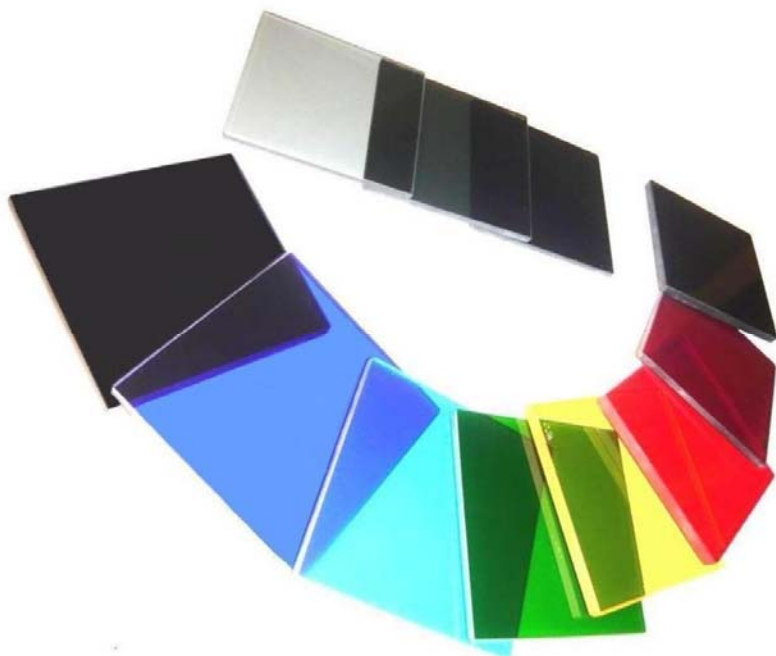

ООО «Электростекло» предлагает наборы светофильтров из цветного стекла размером (40x40)мм и (80x80)мм.

В наборы входят 97 - 98 шт. светофильтров различных марок цветного стекла.

Ультрафиолетовое, фиолетовое, синее, сине-зеленое, зеленое, желто-зеленое, желтое, оранжевое, красное, инфракрасное, пурпурное, нейтральное, темное, белое ультрафиолетовое, белое инфракрасное стекло

Все, что необходимо для измерений и спектрального моделирования в экспериментальных научно-исследовательских разработках.

Светофильтры имеют паспорта.

Предлагаются наборы двух форматов:

1) наборы светофильтров из цветного стекла размером (40x40)мм, полный список светофильтров см. ниже.