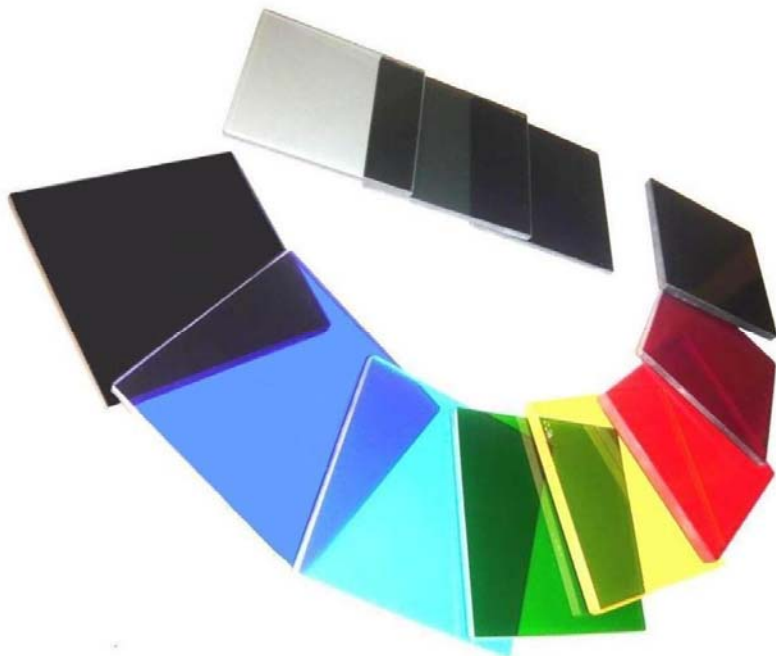

ООО «Электростекло» предлагает наборы светофильтров из цветного стекла размером (40x40)мм и (80x80)мм

В наборы входят 97 - 98 шт. светофильтров различных марок цветного стекла

Ультрафиолетовое, фиолетовое, синее, сине-зеленое, зеленое, желто-зеленое, желтое, оранжевое, красное, инфракрасное, пурпурное, нейтральное, темное, белое ультрафиолетовое, белое инфракрасное стекло

Все, что необходимо для измерений и спектрального моделирования в экспериментальных научно-исследовательских разработках.

Светофильтры имеют паспорта.

Предлагаются наборы двух форматов:

1) наборы светофильтров из цветного стекла размером (40x40)мм, полный список светофильтров см. ниже.