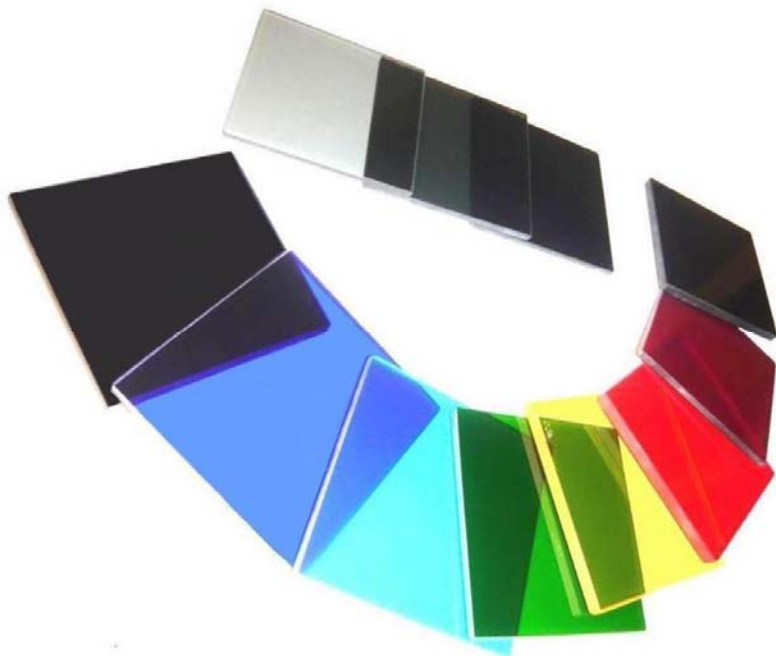

ООО «Электростекло» предлагает наборы светофильтров из цветного стекла размером (40x40)мм и (80x80)мм

В наборы входят 97 шт. светофильтров различных марок цветного стекла

Ультрафиолетовое, фиолетовое, синее, сине-зеленое, зеленое, желто-зеленое, желтое, оранжевое, красное, инфракрасное, пурпурное, нейтральное, темное, белое ультрафиолетовое, белое инфракрасное стекло

Все, что необходимо для измерений и спектрального моделирования в экспериментальных научно-исследовательских разработках.

Светофильтры имеют паспорта.

Предлагаются наборы двух форматов:

1) наборы светофильтров из цветного стекла размером (40x40)мм, полный список светофильтров см. ниже.