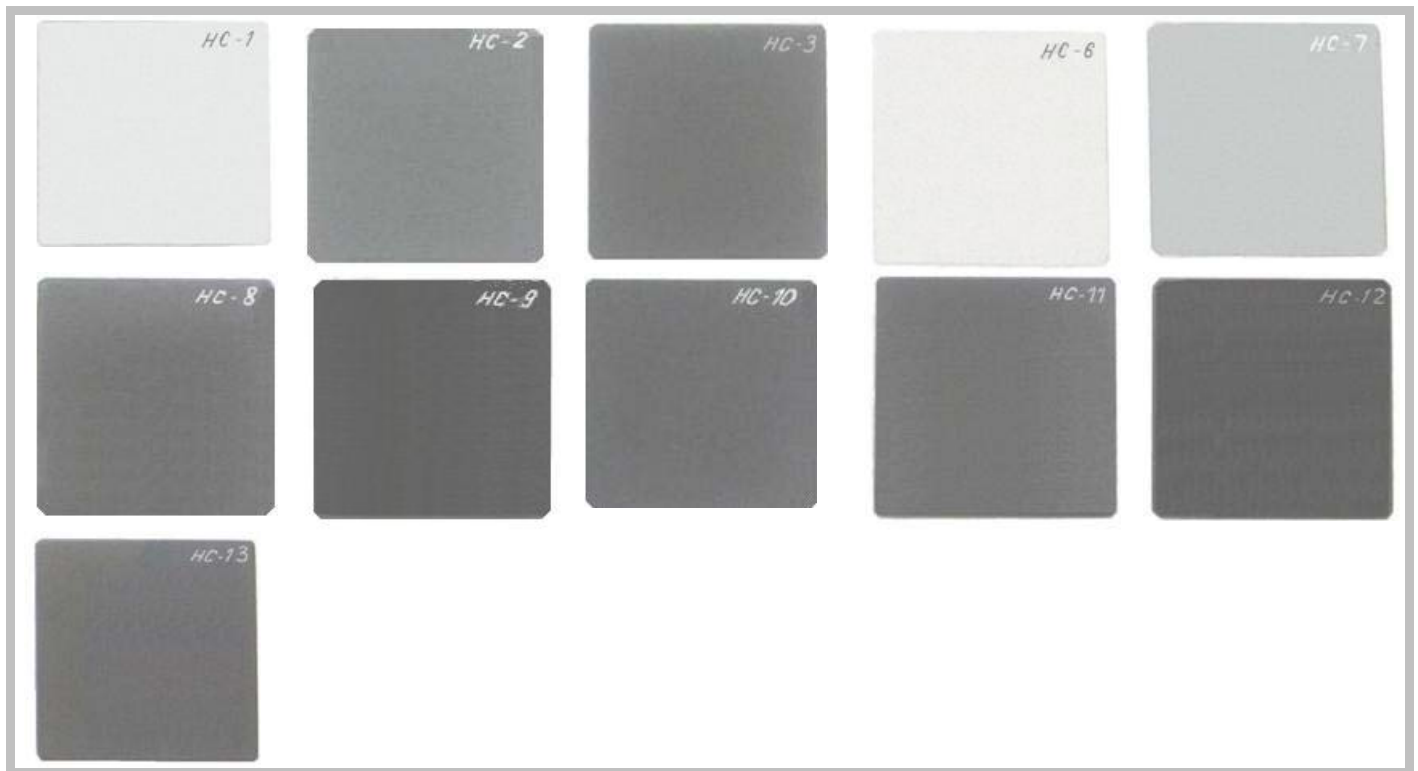

НАБОР СВЕТОФИЛЬТРОВ из НЕЙТРАЛЬНОГО СТЕКЛА размером (40 x 40)мм

Полный список светофильтров в одном наборе

<i>N</i>	<i>Марка цветного стекла</i>	<i>Размеры светофильтра</i>	<i>Кол-во</i>
1	НС-1	40x40x2 мм	1 шт.
2	НС-2	40x40x2 мм	1 шт
3	НС-3	40x40x2 мм	1 шт
4	НС-6	40x40x2 мм	1 шт
5	НС-7	40x40x2 мм	1 шт
6	НС-8	40x40x3 мм	1 шт
7	НС-9	40x40x3 мм	1 шт
8	НС-10	40x40x3 мм	1 шт
9	НС-11	40x40x3 мм	1 шт
10	НС-12	40x40x3 мм	1 шт
11	НС-13	40x40x2 мм	1 шт

НАБОР СВЕТОФИЛЬТРОВ из НЕЙТРАЛЬНОГО СТЕКЛА размером (80 x 80)мм

Полный список светофильтров в одном наборе

<i>N</i>	<i>Марка цветного стекла</i>	<i>Размеры светофильтра</i>	<i>Кол-во</i>
1	НС-1	80x80x3 мм	1 шт.
2	НС-2	80x80x3 мм	1 шт
3	НС-3	80x80x3 мм	1 шт
4	НС-6	80x80x3 мм	1 шт
5	НС-7	80x80x3 мм	1 шт
6	НС-8	80x80x3 мм	1 шт
7	НС-9	80x80x3 мм	1 шт
8	НС-10	80x80x3 мм	1 шт
9	НС-11	80x80x3 мм	1 шт
10	НС-12	80x80x3 мм	1 шт
11	НС-13	80x80x3 мм	1 шт