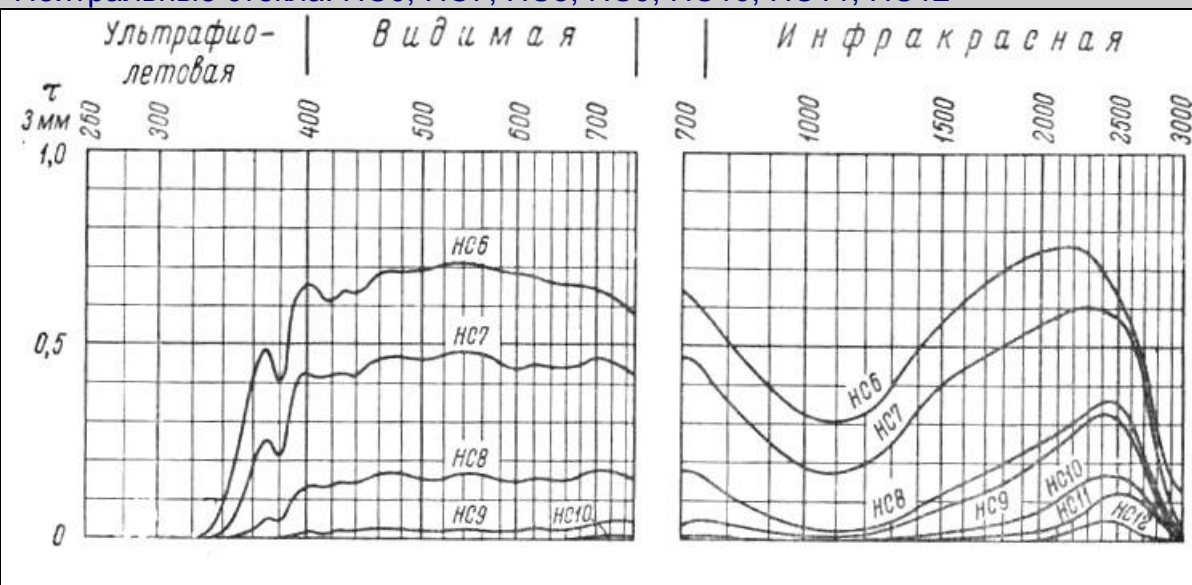

Спектральные характеристики коэффициента пропускания светофильтров из нейтрального цветного стекла без учета Френелевских потерь на отражение.

Приведенные данные коэффициента пропускания соответствуют толщине светофильтра 3 мм, которая указана на оси ординат графиков. Потери на отражение на двух гранях светофильтра не учтены. Длины волн в нм. Данные взяты из «Каталога цветного стекла», издательство Машиностроение, Москва, 1967, 62 стр.

1. Нейтральные стекла: НС6, НС7, НС8, НС9, НС10, НС11, НС12