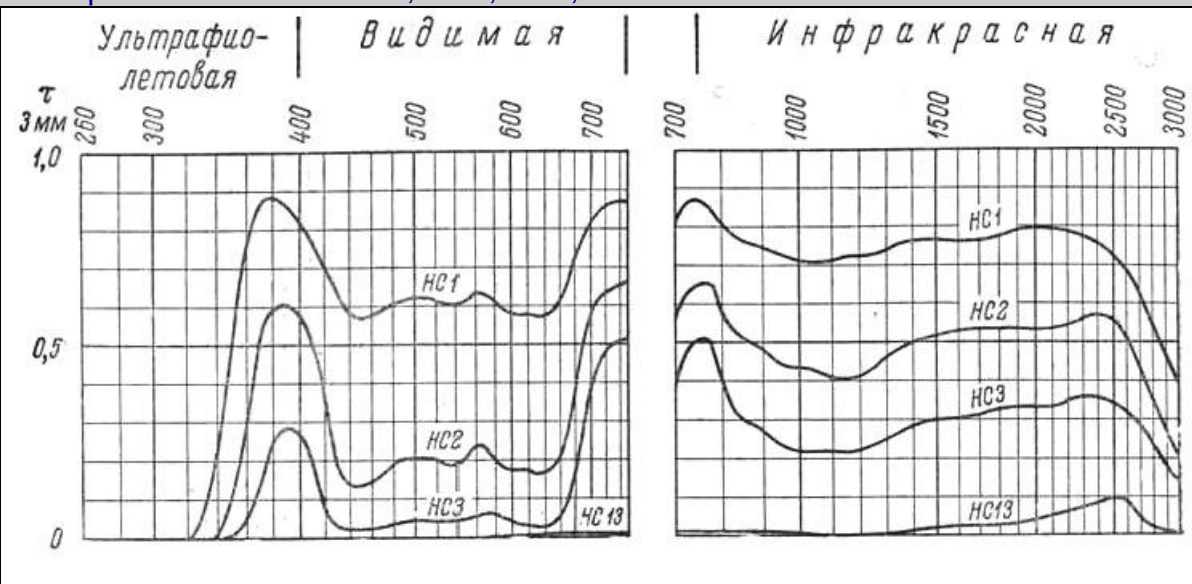

2. Нейтральные стекла: НС1, НС2, НС3, НС13

Показатель преломления нейтрального стекла для видимого и УФ спектрального диапазона

Марка цветного стекла	НС-1	НС-2	НС-3	НС-6	НС-7	НС-8	НС-9	НС-10	НС-11	НС-12	НС-13
Показатель преломления	1.521	1.523	1.526	1.502	1.502	1.502	1.505	1.509	1.514	1.527	1.509

Спектральные характеристики коэффициента пропускания светофильтров из других марок цветного стекла можно посмотреть на стр. <http://www.elektrosteklo.ru/Color_Glass_Spectral_Transmittance.pdf>