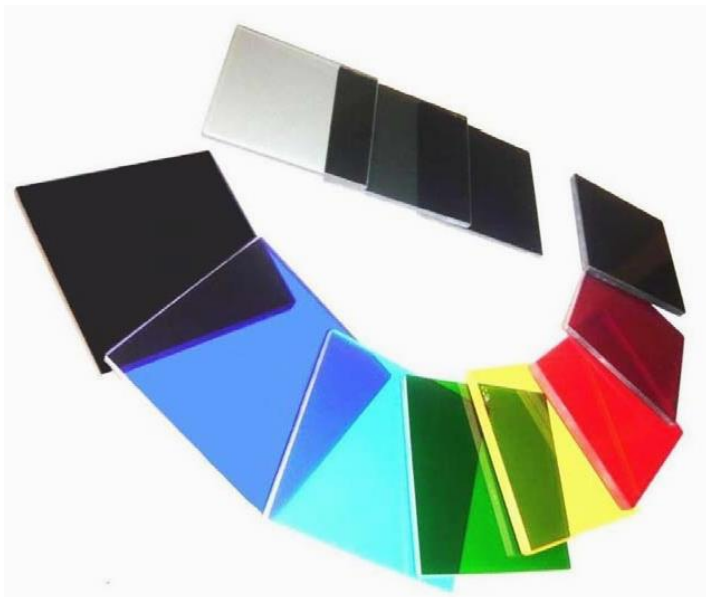

ООО «Электростекло» предлагает наборы светофильтров из цветного стекла размерами 40x40 и 80x80 мм

В наборы входят 90 шт. светофильтров различных марок цветного стекла

Ультрафиолетовое, фиолетовое, синее, сине-зеленое, зеленое, желто-зеленое, желтое, оранжевое, красное, инфракрасное, пурпурное, нейтральное, темное, белое ультрафиолетовое, белое инфракрасное стекло

Все, что необходимо для измерений и спектрального моделирования в экспериментальных научно-исследовательских разработках.

Светофильтры имеют паспорта.

Предлагаются наборы двух форматов:

1) наборы светофильтров из цветного стекла размером 40x40 мм. Цена по запросу

Наборы светофильтров из цветного стекла размерами 40x40 мм

N	Марка цветного стекла	Размеры светофильтра, мм
УФС – ультрафиолетовое стекло		
1	УФС-1	40x40x3,5
2	УФС-2	40x40x2
3	УФС-6	40x40x3,5
4	УФС-8	40x40x2
ФС - фиолетовое стекло		
5	ФС-1	40x40x2
6	ФС-6	40x40x2
СС - синее стекло		
7	СС-1	40x40x2
8	СС-2	40x40x2
9	СС-4	40x40x2
10	СС-5	40x40x2
11	СС-8	40x40x2
12	СС-9	40x40x2
13	СС-15	40x40x2
СЗС – сине-зеленое стекло		
14	СЗС-5	40x40x2
15	СЗС-7	40x40x2
16	СЗС-8	40x40x2
17	СЗС-9	40x40x3
18	СЗС-15	40x40x3
19	СЗС-16	40x40x3
20	СЗС-17	40x40x3
21	СЗС-20	40x40x3
22	СЗС-24	40x40x2
23	СЗС-25	40x40x2
24	СЗС-26	40x40x2
25	СЗС-27	40x40x2
ЗС – зеленое стекло		
26	ЗС-1	40x40x2
27	ЗС-3	40x40x2
28	ЗС-10	40x40x3
29	ЗС-11	40x40x2