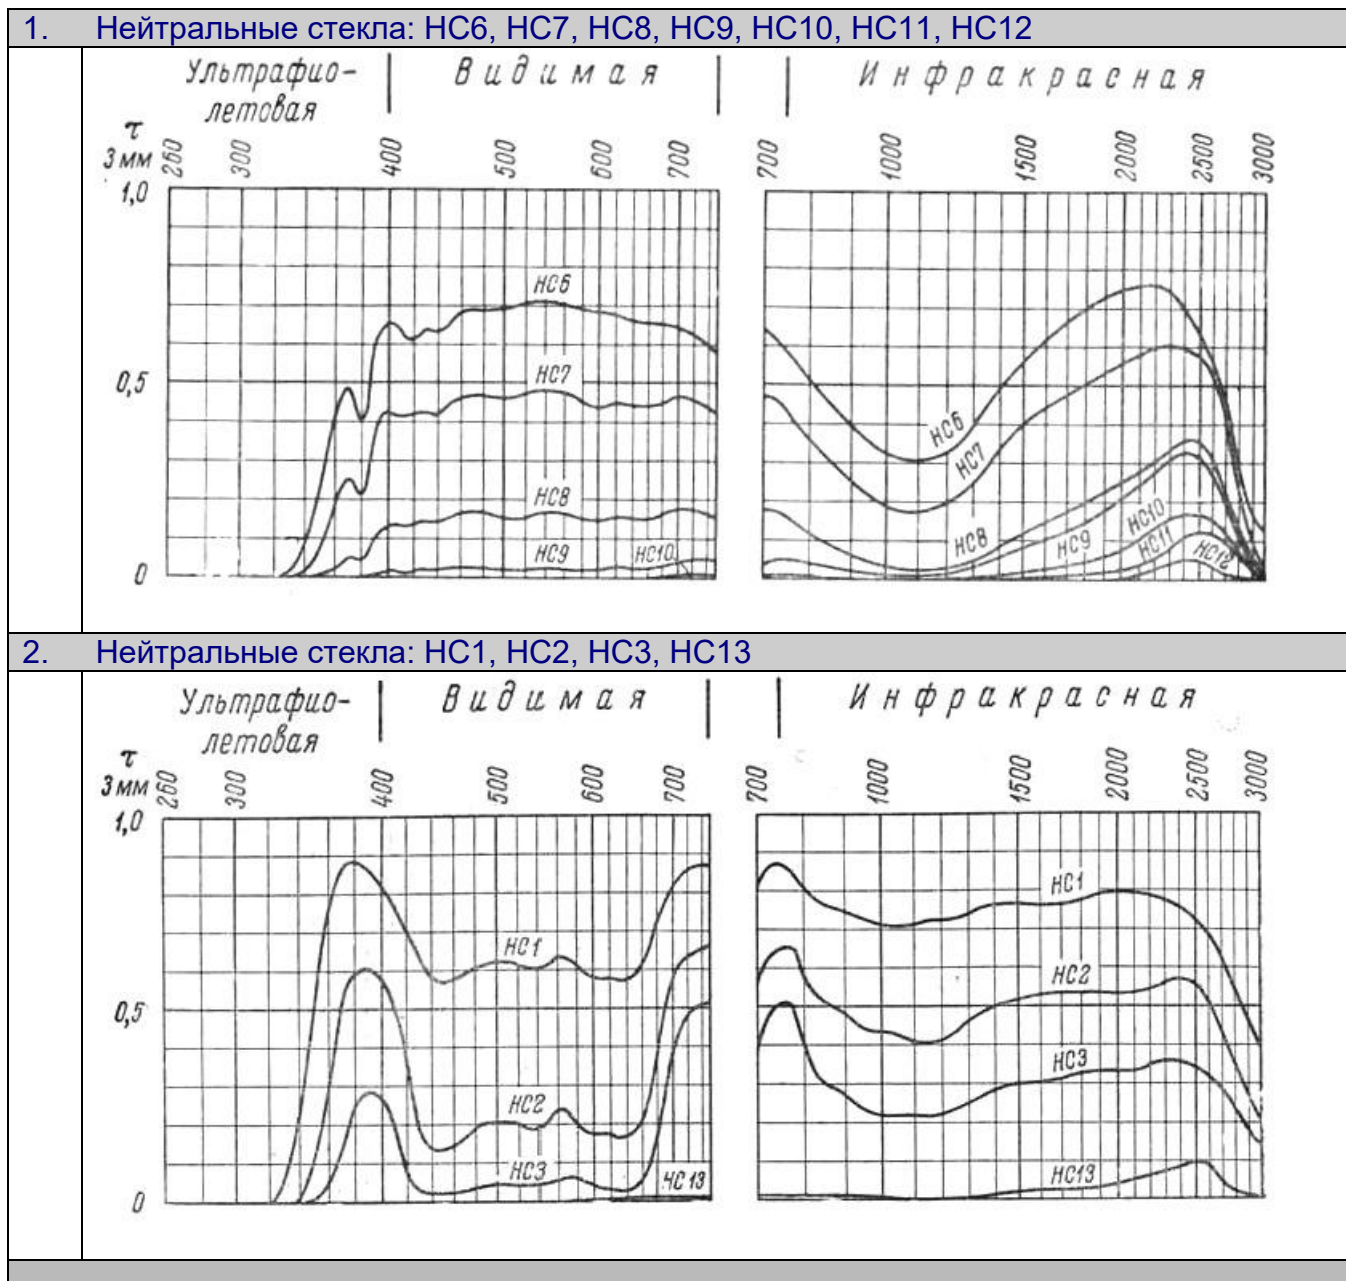

Спектральные характеристики коэффициента пропускания светофильтров из нейтрального цветного стекла без учета Френелевских потерь на отражение.

Приведенные данные коэффициента пропускания соответствуют толщине светофильтра 3 мм, которая указана на оси ординат графиков. Потери на отражение на двух гранях светофильтра не учтены. Длины волн в нм. Данные взяты из «Каталога цветного стекла», издательство Машиностроение, Москва, 1967, 62 стр.

Показатель преломления нейтрального стекла для видимого и УФ спектрального диапазона

Марка цветного стекла	НС-1	НС-2	НС-3	НС-6	НС-7	НС-8	НС-9	НС-10	НС-11	НС-12	НС-13
Показатель преломления	1.521	1.523	1.526	1.502	1.502	1.502	1.505	1.509	1.514	1.527	1.509