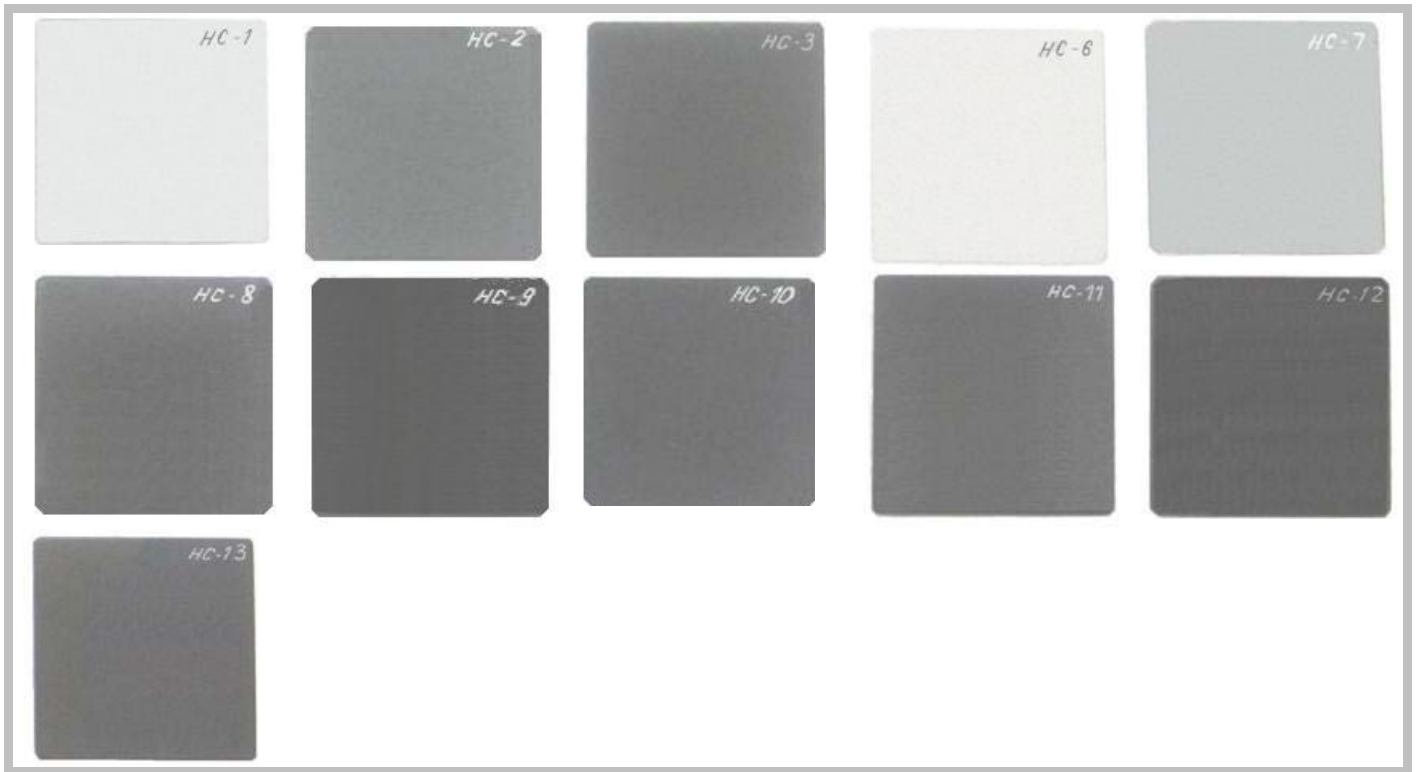

**НАБОР СВЕТОФИЛЬТРОВ из НЕЙТРАЛЬНОГО
СТЕКЛА размером (40 x 40)мм**

Полный список светофильтров в одном наборе

<i>N</i>	<i>Марка цветного стекла</i>	<i>Размеры светофильтра</i>	<i>Кол-во</i>
1	НС-1	40x40x2 мм	1 шт.
2	НС-2	40x40x2 мм	1 шт
3	НС-3	40x40x2 мм	1 шт
4	НС-6	40x40x2 мм	1 шт
5	НС-7	40x40x2 мм	1 шт
6	НС-8	40x40x3 мм	1 шт
7	НС-9	40x40x3 мм	1 шт
8	НС-10	40x40x3 мм	1 шт
9	НС-11	40x40x3 мм	1 шт
10	НС-12	40x40x3 мм	1 шт
11	НС-13	40x40x2 мм	1 шт

**НАБОР СВЕТОФИЛЬТРОВ из НЕЙТРАЛЬНОГО
СТЕКЛА размером (80 x 80)мм**

Полный список светофильтров в одном наборе

<i>N</i>	<i>Марка цветного стекла</i>	<i>Размеры светофильтра</i>	<i>Кол-во</i>
1	НС-1	80x80x3 мм	1 шт.
2	НС-2	80x80x3 мм	1 шт
3	НС-3	80x80x3 мм	1 шт
4	НС-6	80x80x3 мм	1 шт
5	НС-7	80x80x3 мм	1 шт
6	НС-8	80x80x3 мм	1 шт
7	НС-9	80x80x3 мм	1 шт
8	НС-10	80x80x3 мм	1 шт
9	НС-11	80x80x3 мм	1 шт
10	НС-12	80x80x3 мм	1 шт
11	НС-13	80x80x3 мм	1 шт